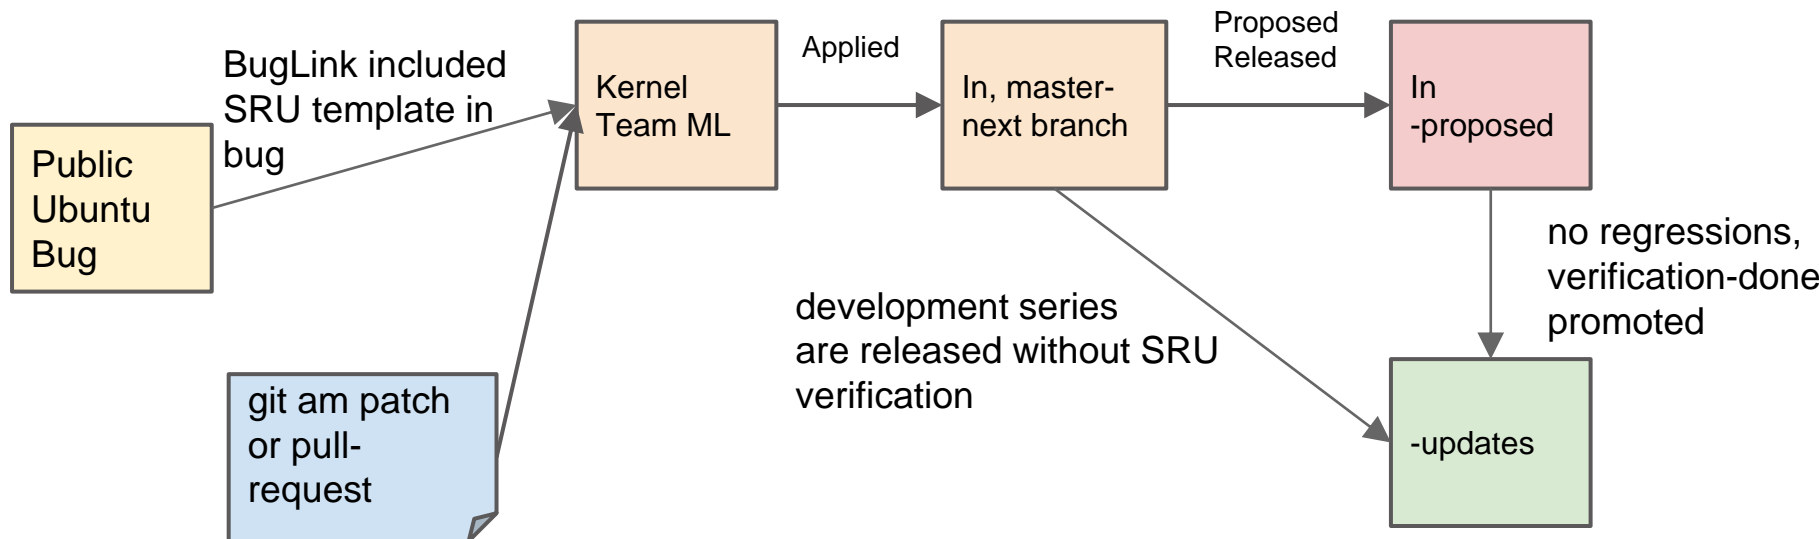

Kernel SRU Process

<mailto:kernel-team@lists.ubuntu.com>

- <https://wiki.ubuntu.com/KernelTeam/KernelUpdates>